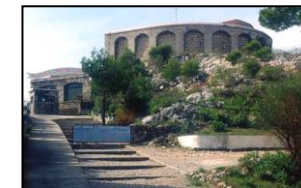

# 40ème Montée du Faron

Dimanche 05 Avril 2015

10,650 Km 500 Mt de Dénivelé +

Mémorial du Débarquement en Provence